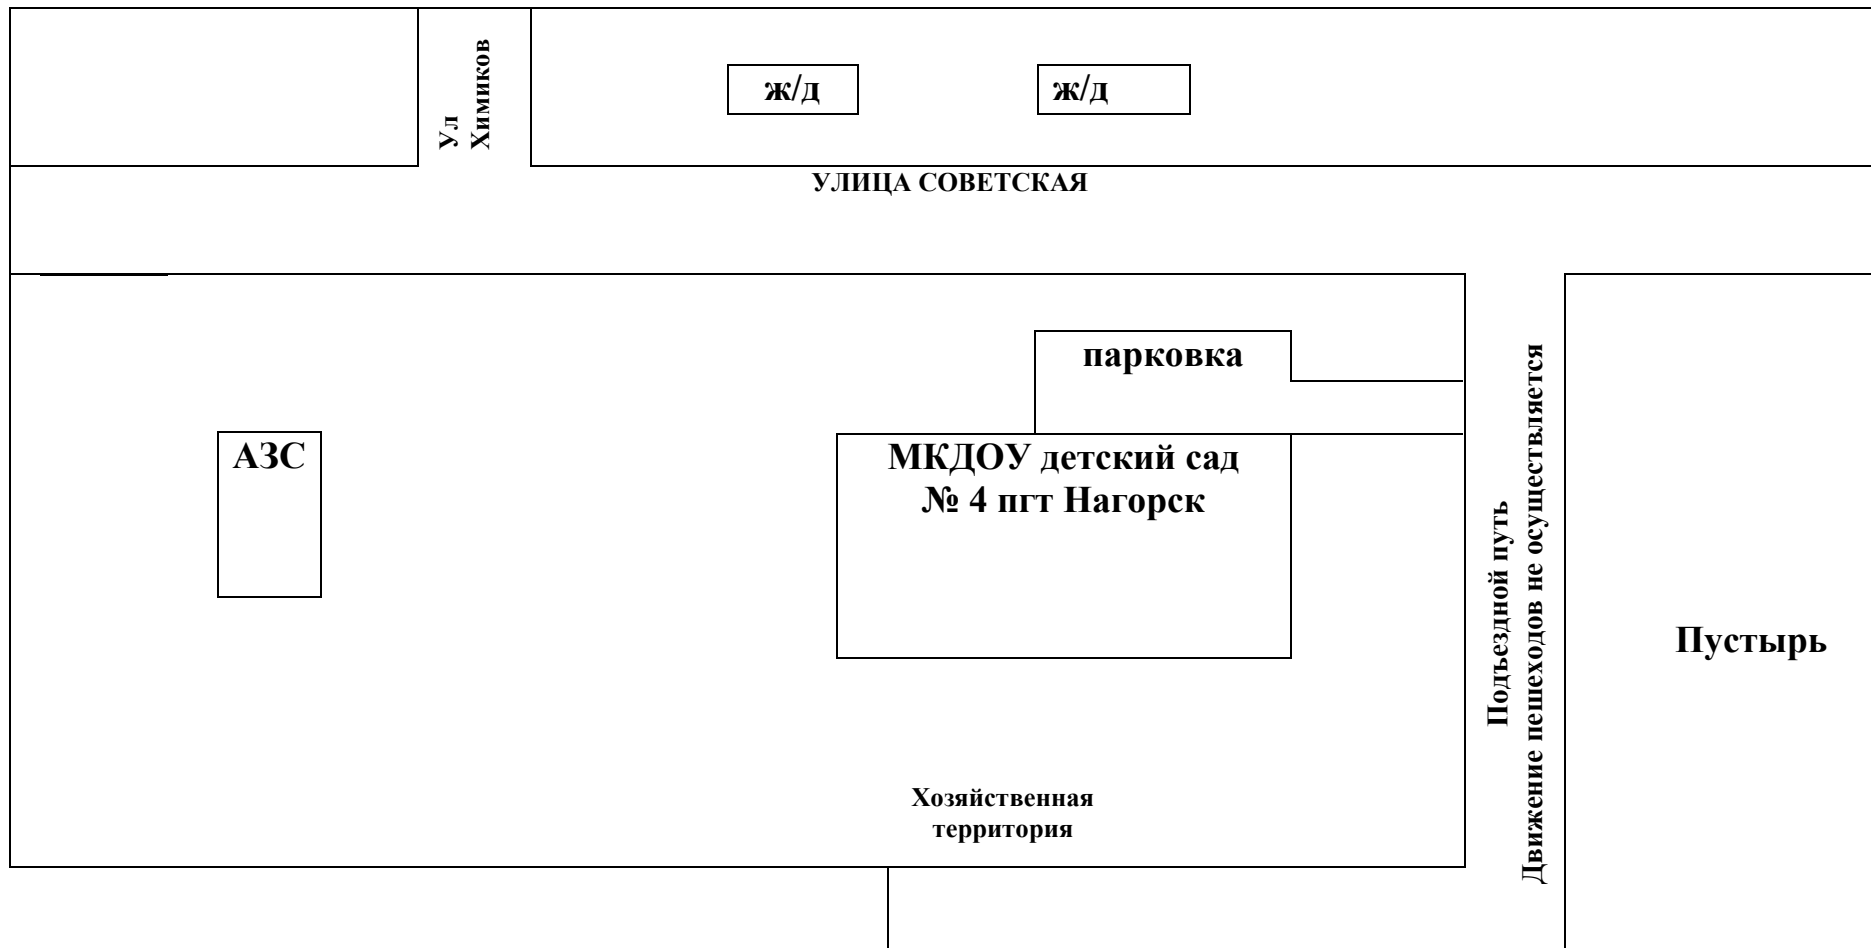

Содержание

I. План-схемы ОУ.

1. Схема подвоза продуктов к МКДОУ детский сад № 4 пгт Нагорск Кировской области
2. Схема безопасного подхода к МКДОУ детский сад № 4 пгт Нагорск Кировской области

1. Схема подвоза продуктов к МКДОУ детский сад № 4 пгт Нагорск Кировской области