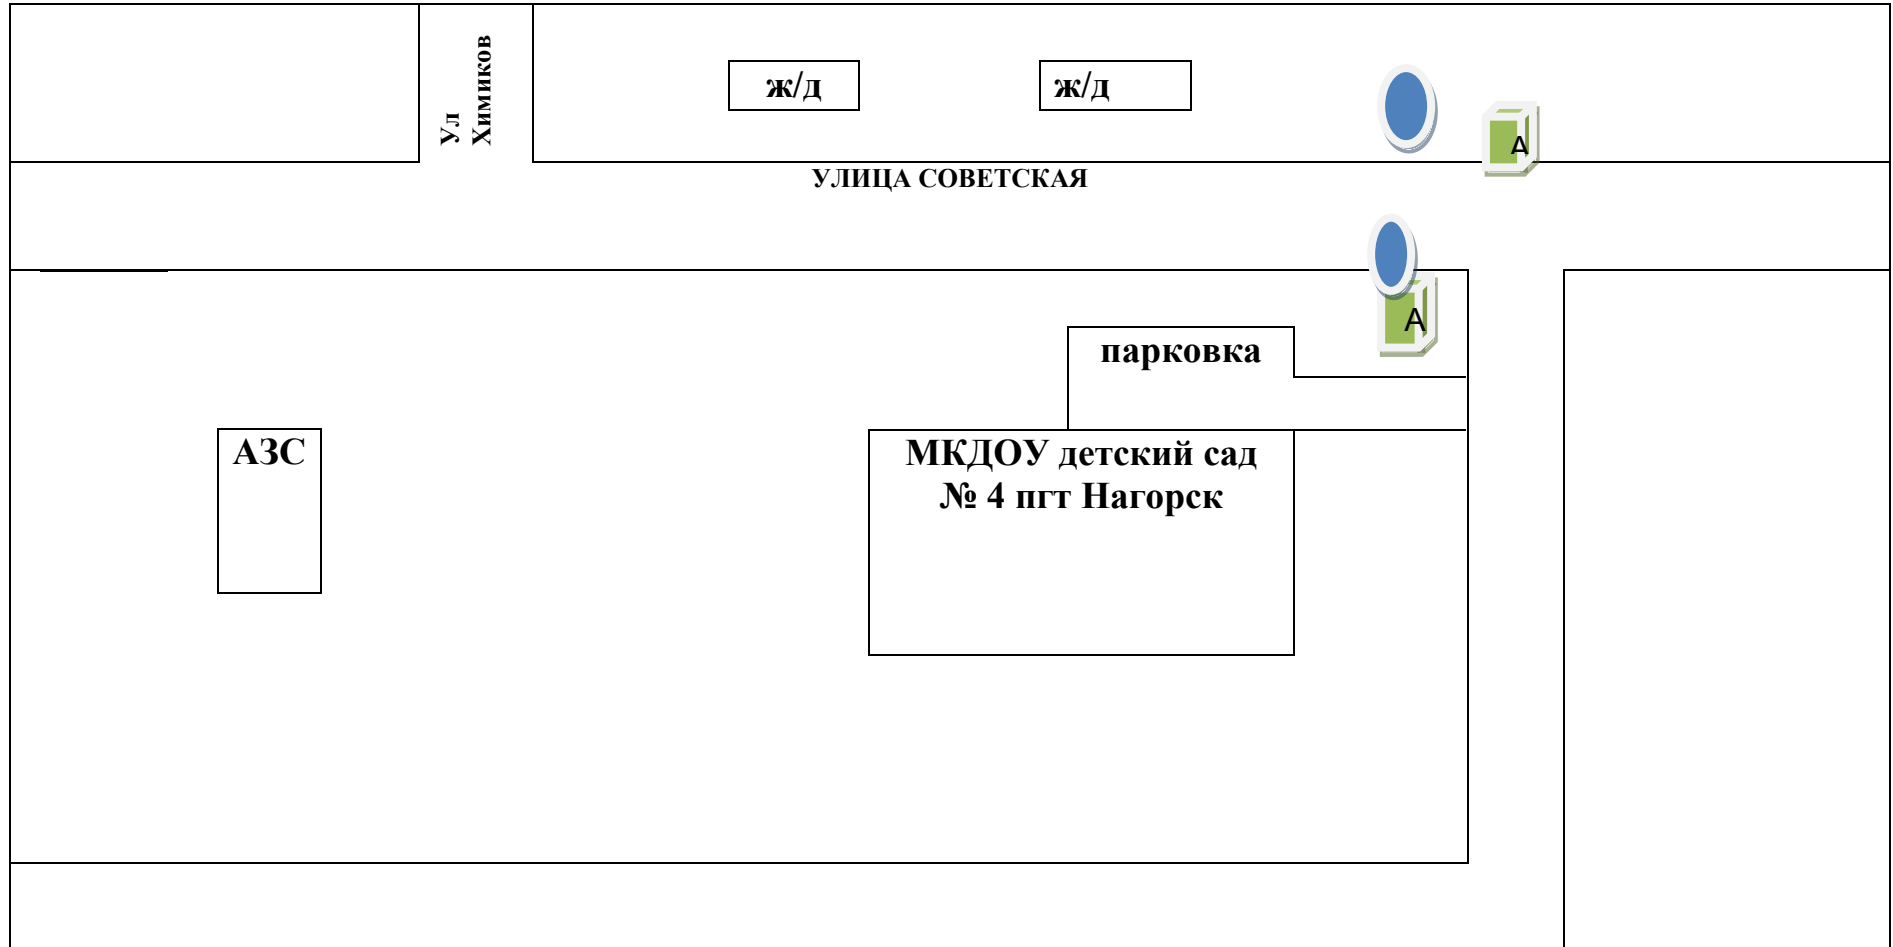

2. Схема безопасного подхода к МКДОУ детский сад № 4 пгт Нагорск Кировской области

автобусная остановка;

-направление движения транспортного потока;

направление

движения воспитанников от остановок маршрутных транспортных средств;

ж/д- жилой дом

Дорожный знак «Пешеходный переход»